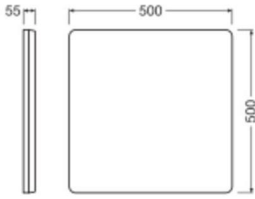

Technische Daten Ledvance Led-Wand- Und Deckenleuchte Surface Eben Lichtquellen Quadrat Weiß 23W 3780lm - 830-840 CCT | 500mm - IP20

[Produkt ansehen](#)

Technische Daten

Artikelnummer	250890
EAN	4099854312274
Marke	Ledvance
Herstellername	SURFACE FLAT LIGHT SOURCES 500 SQ 27W 830 840 SF FLAT
Budgetlight All-in Garantie	5 Jahre
Durchschnittliche Lebensdauer (Stunden)	100000

Masse

Länge (mm)	500
Breite (mm)	500
Höhe (mm)	55

Sensorinformationen

Sensortyp Kein Sensor

Warum BudgetLight?

-  die **besten Preise**
-  bis zu **7 Jahre Garantie**
-  einfache **Retour**
-  **effiziente LEDs**